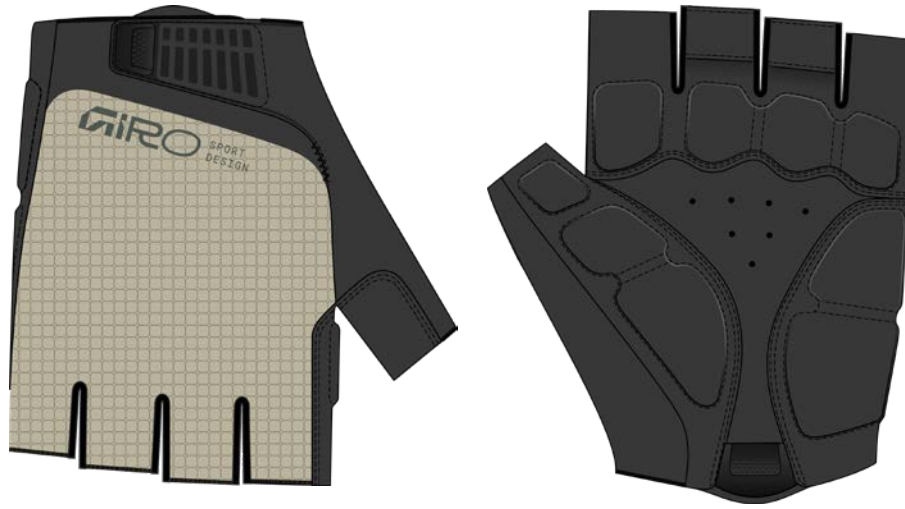

NEW
COLOURS

Bravo II Gel € 34,99

BLACK

- GIG677 TAGLIA S
- GIG678 TAGLIA M
- GIG679 TAGLIA L
- GIG680 TAGLIA XL

WHITE

- GIG695 TAGLIA S
- GIG694 TAGLIA M
- GIG693 TAGLIA L
- GIG696 TAGLIA XL

FLAME RED

- GIG687 TAGLIA S
- GIG686 TAGLIA M
- GIG685 TAGLIA L
- GIG688 TAGLIA XL

SAPPHIRE

- GIG691 TAGLIA S
- GIG690 TAGLIA M
- GIG689 TAGLIA L
- GIG692 TAGLIA XL

DARK SAGE

- GIG683 TAGLIA S
- GIG682 TAGLIA M
- GIG681 TAGLIA L
- GIG684 TAGLIA XL

LATO SUPERIORE

Tessuto elasticizzato in poliestere traspirante Renew Series™

Panno in microfibra altamente assorbente per sudorer

Chiusura a strappo VELCRO® a basso profilo

Chiusura saldata a ultrasuoni

Logo riflettente serigrafato

PALMO

Design a tre pannelli Super Fit Engineered

Microfibra AX® Suede della serie Renew

Linguetta di trazione saldata a ultrasuoni

Tasca sotto le dita in microfibra

IMBOTTITURA

Imbottitura in gel ottimizzata da 3 mm

MISURE

S - XL